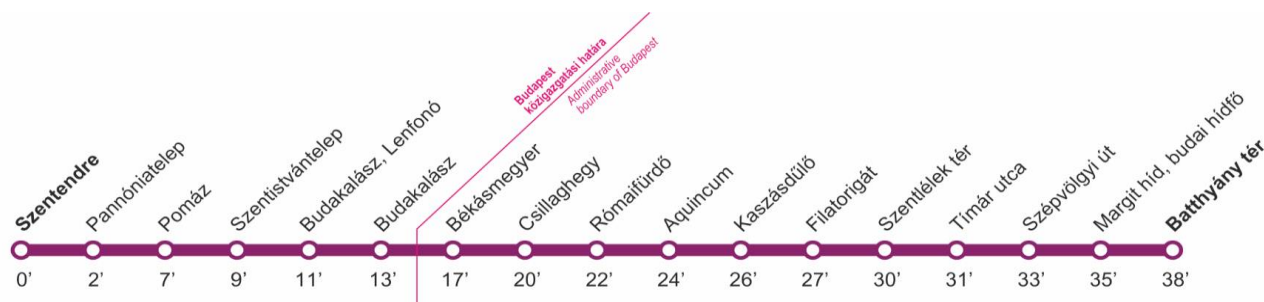

Szentendre ► Batthyány tér

A feltüntetett adatok az **EBBŐL A MEGÁLLÓBÓL** történő indulási időpontokat és követési időket jelzik.
Departure and average journey times from this stop

Érvényes: 2019.04.07-étől - visszavonásig / Valid from: 07.04.2019. - until further notice

Óra	Hétfőtől csütörtökig Monday to Thursday	Óra	Pénteken Fridays
H	Perc / minutes	H	Perc / minutes
3	52	3	52
4	12, 32, 52	4	12, 32, 52
5	02, 12, 22, 32, 42, 50, 57	5	02, 12, 22, 32, 42, 50, 57
6	05, 12, 20, 27, 35, 42, 50, 57	6	05, 12, 20, 27, 35, 42, 50, 57
7	05, 12, 22, 32, 42, 52	7	05, 12, 22, 32, 42, 52
8	12, 32, 52	8	12, 32, 52
9	12, 32, 52	9	12, 32, 52
10	12, 32, 52	10	12, 32, 52
11	12, 32, 52	11	12, 32, 52
12	12, 32, 52	12	12, 32, 52
13	12, 32, 52	13	12, 28, 40, 52
14	12, 28, 40, 52	14	04, 16, 28, 40, 52
15	04, 16, 28, 40, 52	15	04, 16, 28, 40, 52
16	04, 16, 28, 40, 52	16	04, 16, 29, 39, 54
17	04, 16, 29, 39, 54	17	09, 24, 39, 54
18	12, 32, 52	18	12, 32, 52
19	12, 32, 42	19	12, 32, 42
20	02, 22, 52	20	02, 22, 52
21	12, 32, 52	21	12, 32, 52
22	12, 32, 52	22	12, 32, 52
23	12, 32	23	12, 32, 52*
0		0	
Óra	Szombaton és munkaszüneti napokon Weekends and public holidays		
H	Perc / minutes		
3	52		
4	12, 32, 52		
5	12, 32, 52		
6	12, 32, 42, 52		
7	02, 12, 22, 32, 52		
8	12, 32, 52		
9	12, 32, 52		
10	12, 32, 52		
11	12, 32, 52		
12	12, 32, 52		
13	12, 32, 52		
14	12, 32, 52		
15	12, 32, 52		
16	12, 32, 52		
17	12, 32, 52		
18	12, 32, 52		
19	12, 32, 52		
20	12, 32, 52		
21	12, 32, 52		
22	12, 32, 52		
23	12, 32, 52*		
0			

* : csak szabad- és munkaszüneti napokat megelőző (általában péntekről szombatra, illetve szombatról vasárnapra virradó) éjszakákon közlekedik
the train runs only on the days prior to Saturdays, Sundays and public holidays