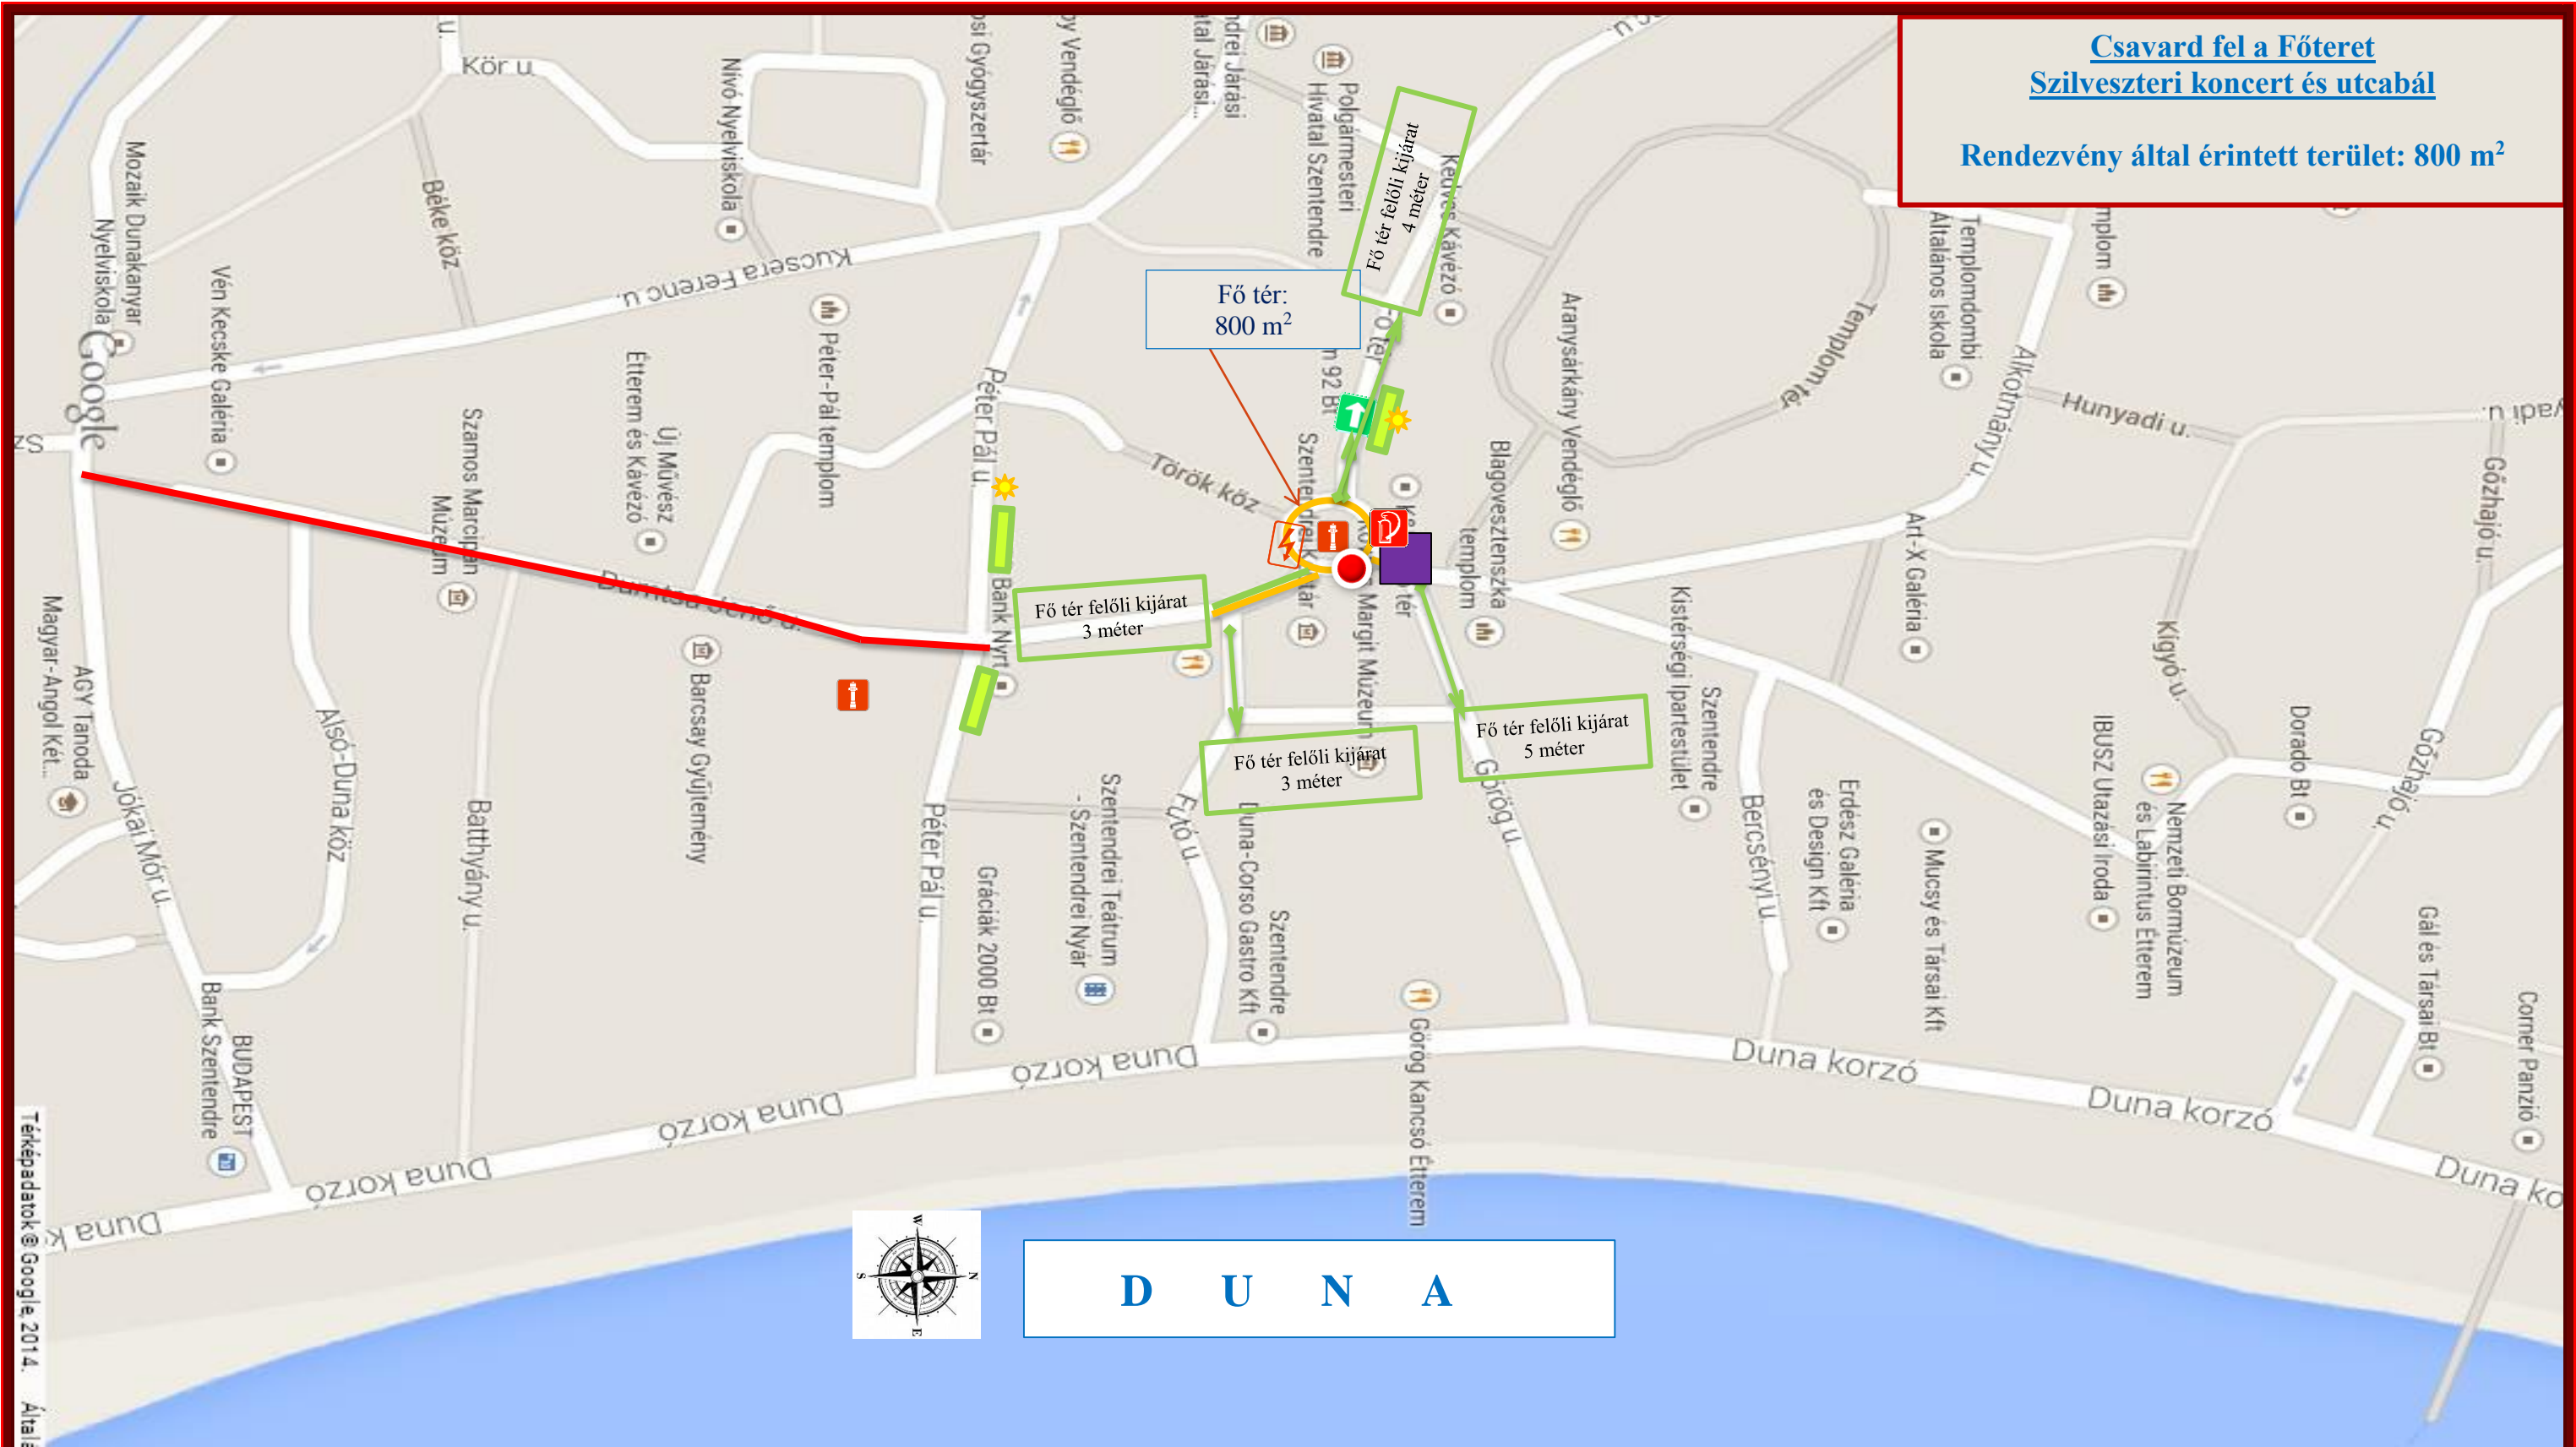

**Csavarod fel a Főteret  
Szilveszteri koncert és utcabál**

**Rendezvény által érintett terület: 800 m<sup>2</sup>**

**Jelmagyarázat:**

- menekülési útvonal:
- tűzoltó készülék:
- tűzoltási felvonulási terület:
- rendezvény területe:

- tűzcsap:
- mentők:
- irányítási pont:
- térvilágítás:

- tűzvédelmi főkapcsoló:
- színpad:
- utánvilágító táblák:
- méretvonalak: