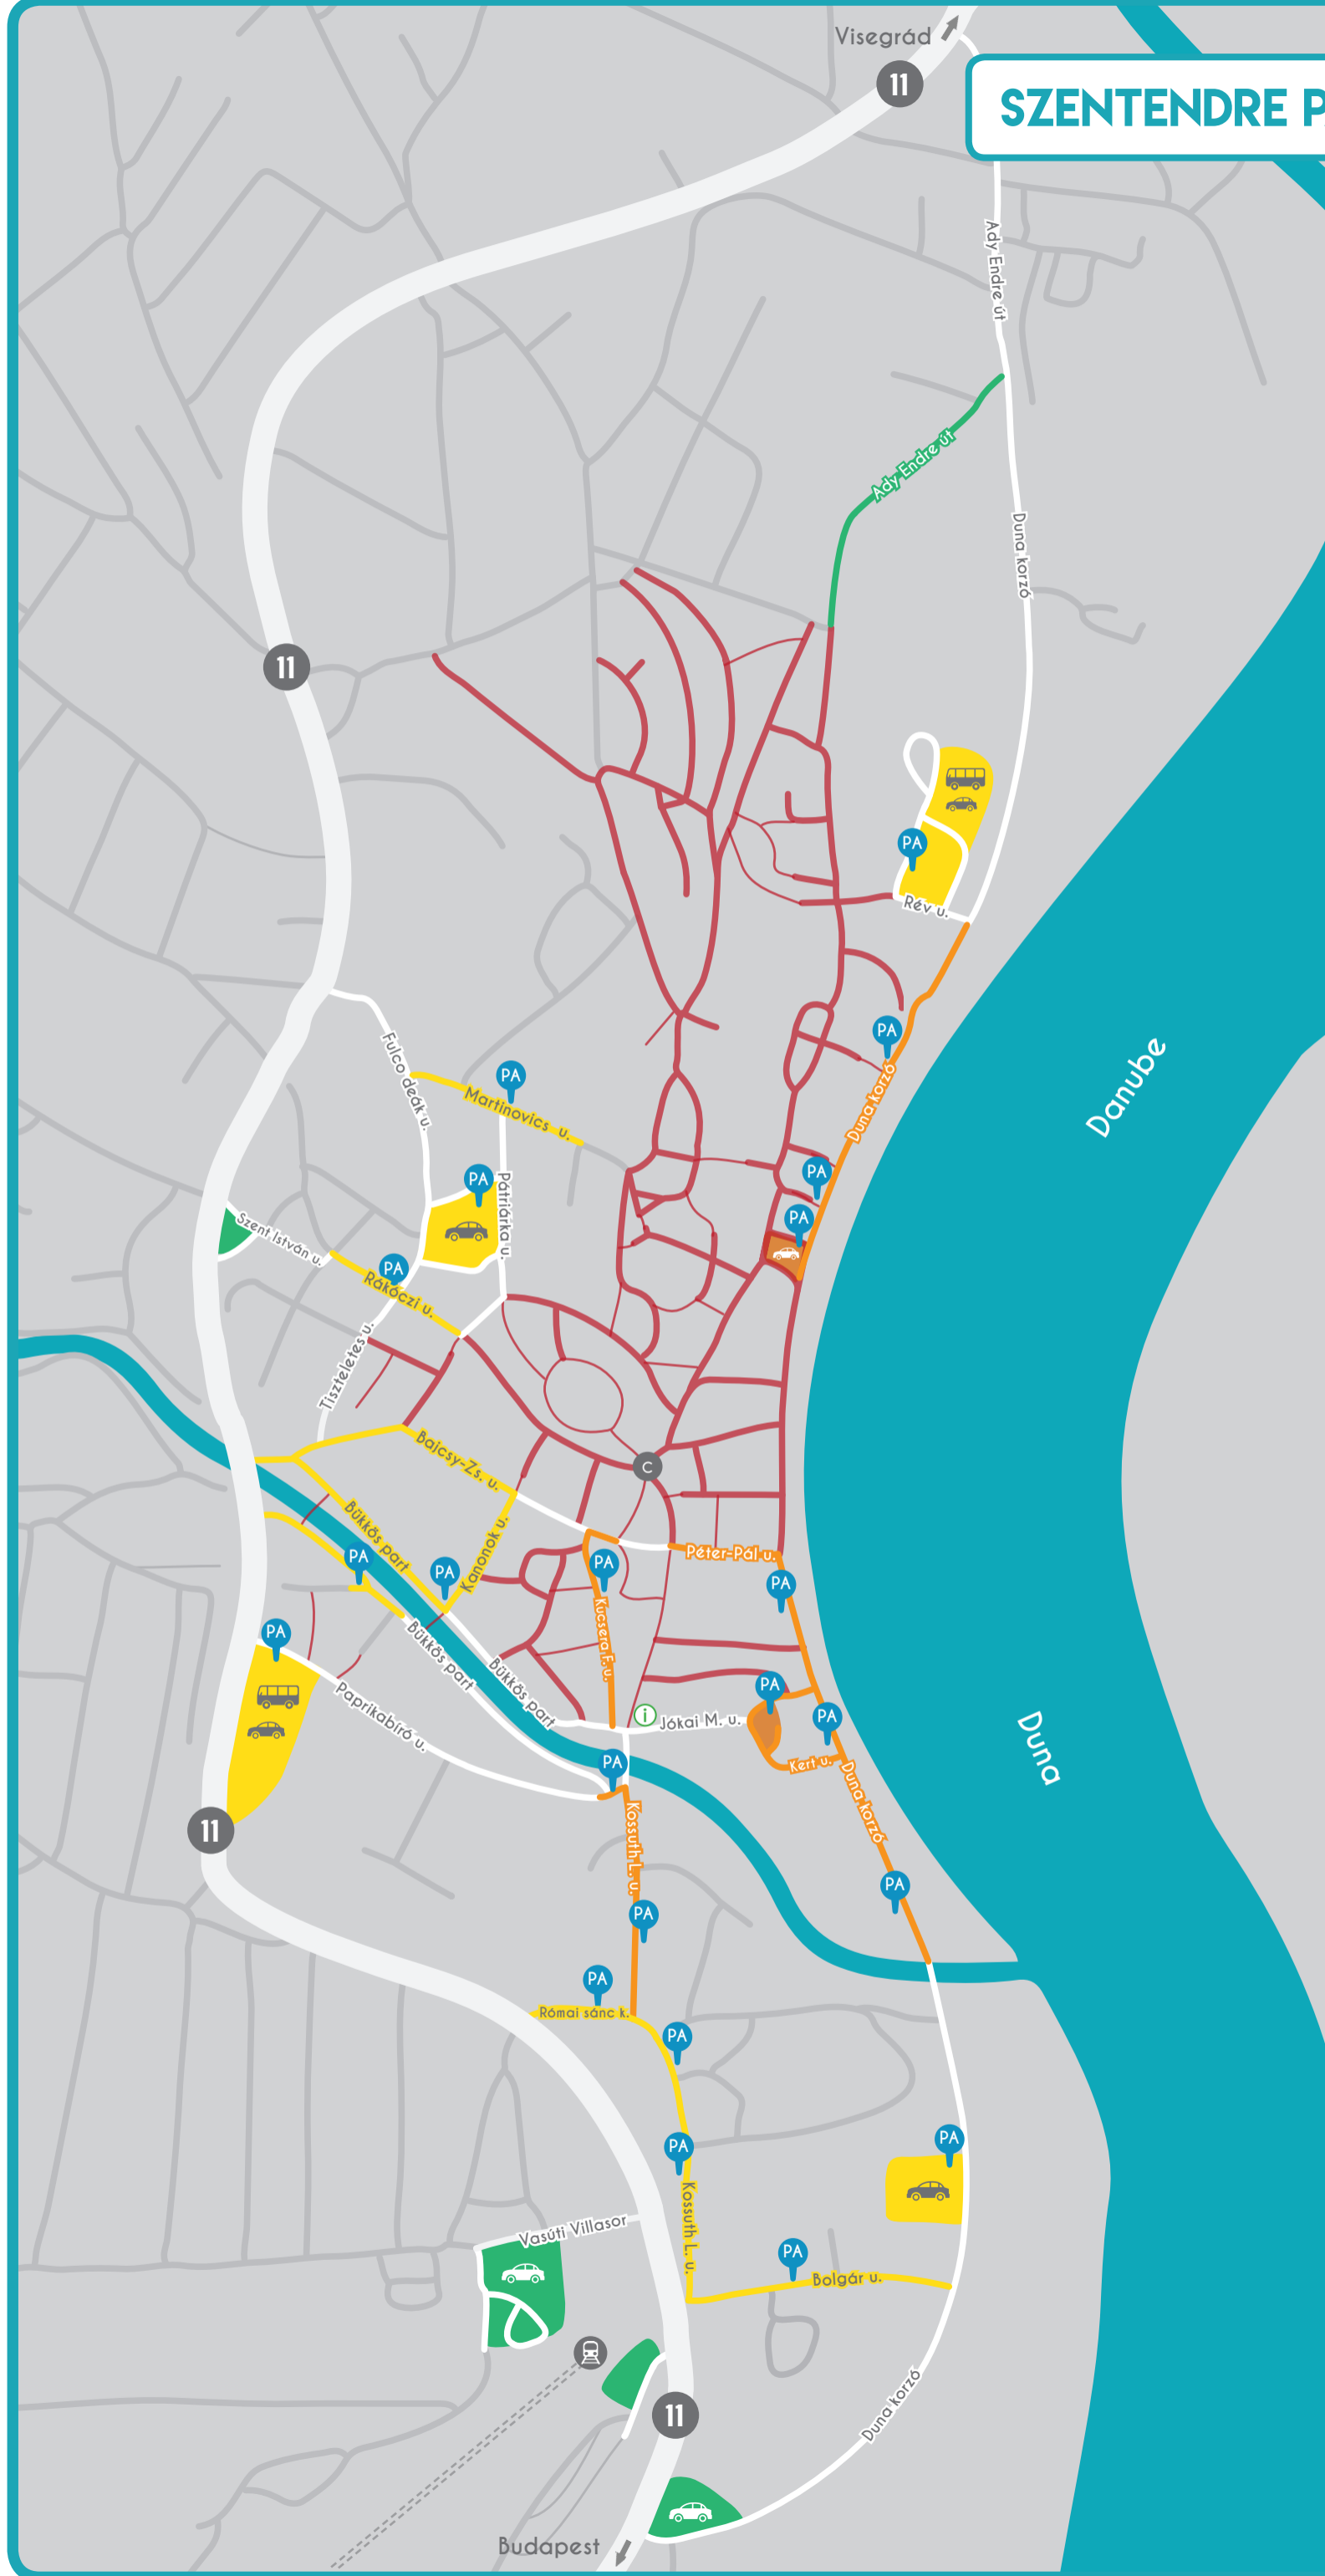

# SZENTENDRE PARKOLÁSI TÉRKÉP

## Jelmagyarázat

-  **kijelölt parkoló**  
parking
-  **buszparkoló**  
parking for buses
-  **III. parkolási díjzóna**  
parking zone 3  
mobil parkolás  
mobil parking in zone 3:  
**+36 20/30/70 763 2013**
-  **II. parkolási díjzóna**  
parking zone 2  
mobil parkolás  
mobil parking in zone 2:  
**+36 20/30/70 763 2012**
-  **ingyenes parkoló**  
free parking zone
-  **parkoló automata**  
parking meter
-  **Tourinform iroda**  
Tourist information office
-  **Fő tér**  
Main Square
-  **parkoláshoz fontos útvonalak**  
important routes for parking
-  **lakóövezeti utcák**  
(parkolás a KRESZ szabályai szerint)  
residential area  
(parking by traffic rules)
-  **engedély köteles utcák**  
(nem parkoló terület)  
permission is required  
(non-parking areas)