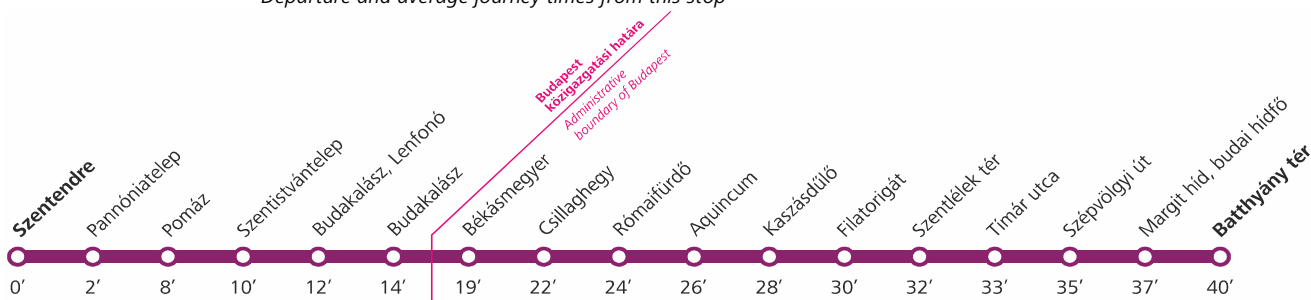

Szentendre ► Batthyány tér

A feltüntetett adatok az **EBBŐL A MEGÁLLÓBÓL** történő indulási időpontokat és követési időket jelzik.
Departure and average journey times from this stop

Érvényes: 2017.12.01-jétől visszavonásig / Valid from 01.12.2017. until further notice

Óra h	Hétfőtől csütörtökig (tanítási napokon) Monday to Thursday (schooldays)	Óra h	Pénteken (tanítási napokon) Fridays (schooldays)
	Perc / minutes		Perc / minutes
3	52	3	52
4	12, 32, 52	4	12, 32, 52
5	02, 12, 22, 32, 42, 52, 59	5	02, 12, 22, 32, 42, 52, 59
6	06, 13, 21, 28, 35, 42, 52	6	06, 13, 21, 28, 35, 42, 52
7	00, 07, 17, 27, 42, 52	7	00, 07, 17, 27, 42, 52
8	12, 32, 52	8	12, 32, 52
9	12, 32, 52	9	12, 32, 52
10	12, 32, 52	10	12, 32, 52
11	12, 32, 52	11	12, 32, 52
12	12, 32, 52	12	12, 22, 32, 42, 57
13	02, 12, 27, 42, 57	13	12, 27, 40, 52
14	12, 27, 40, 52	14	04, 16, 28, 40, 52
15	04, 16, 28, 40, 52	15	04, 16, 28, 40, 52
16	04, 16, 28, 40, 52	16	04, 16, 28, 40, 52
17	04, 16, 28, 42, 52	17	12, 32, 52
18	12, 32, 52	18	12, 32, 52
19	12, 32, 42	19	12, 32, 42
20	02, 22, 52	20	02, 22, 52
21	12, 32, 52	21	12, 32, 52
22	12, 32	22	12, 32
23	02, 32	23	02, 32, 52*
0		0	
Óra h	Munkanapokon (tanítási szünetben) Workdays (school holidays)	Óra h	Szombaton és munkaszüneti napokon Weekends and public holidays
	Perc / minutes		Perc / minutes
3	52	3	52
4	12, 32, 52	4	22, 52
5	02, 12, 22, 32, 42, 52, 59	5	12, 32, 42
6	06, 13, 21, 29, 37, 47, 57	6	02, 12, 32, 52
7	07, 17, 27, 42, 52	7	12, 32, 52
8	12, 32, 52	8	12, 32, 52
9	12, 32, 52	9	12, 32, 52
10	12, 32, 52	10	12, 32, 52
11	12, 32, 52	11	12, 32, 52
12	12, 32, 52	12	12, 32, 52
13	12, 27, 42, 57	13	12, 32, 52
14	12, 27, 40, 52	14	12, 32, 52
15	04, 16, 28, 40, 52	15	12, 32, 52
16	04, 16, 28, 40, 52	16	12, 32, 52
17	04, 16, 32, 52	17	12, 32, 52
18	12, 32, 52	18	12, 32, 52
19	12, 32, 42	19	12, 32, 52
20	02, 22, 52	20	12, 32, 52
21	12, 32, 52	21	12, 32, 52
22	12, 32	22	12, 32
23	02, 32, 52*	23	02, 32, 52*
0		0	