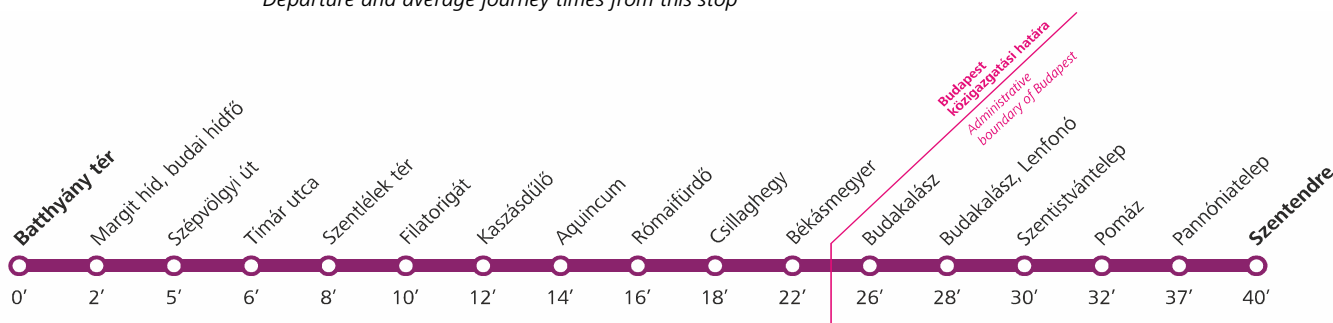

# Batthyány tér ▶ Szentendre

A feltüntetett adatok az **EBBŐL A MEGÁLLÓBÓL** történő indulási időpontokat és követési időket jelzik.  
Departure and average journey times from this stop

Érvényes: 2017.12.01-jétől visszavonásig / Valid from 01.12.2017. until further notice

\* : csak szabad- és munkaszüneti napokat megelőző (általában péntekről szombatra, illetve szombatról vasárnapra virradó) éjszakákon közlekedik  
the train runs only on the days prior to Saturdays, Sundays and public holidays